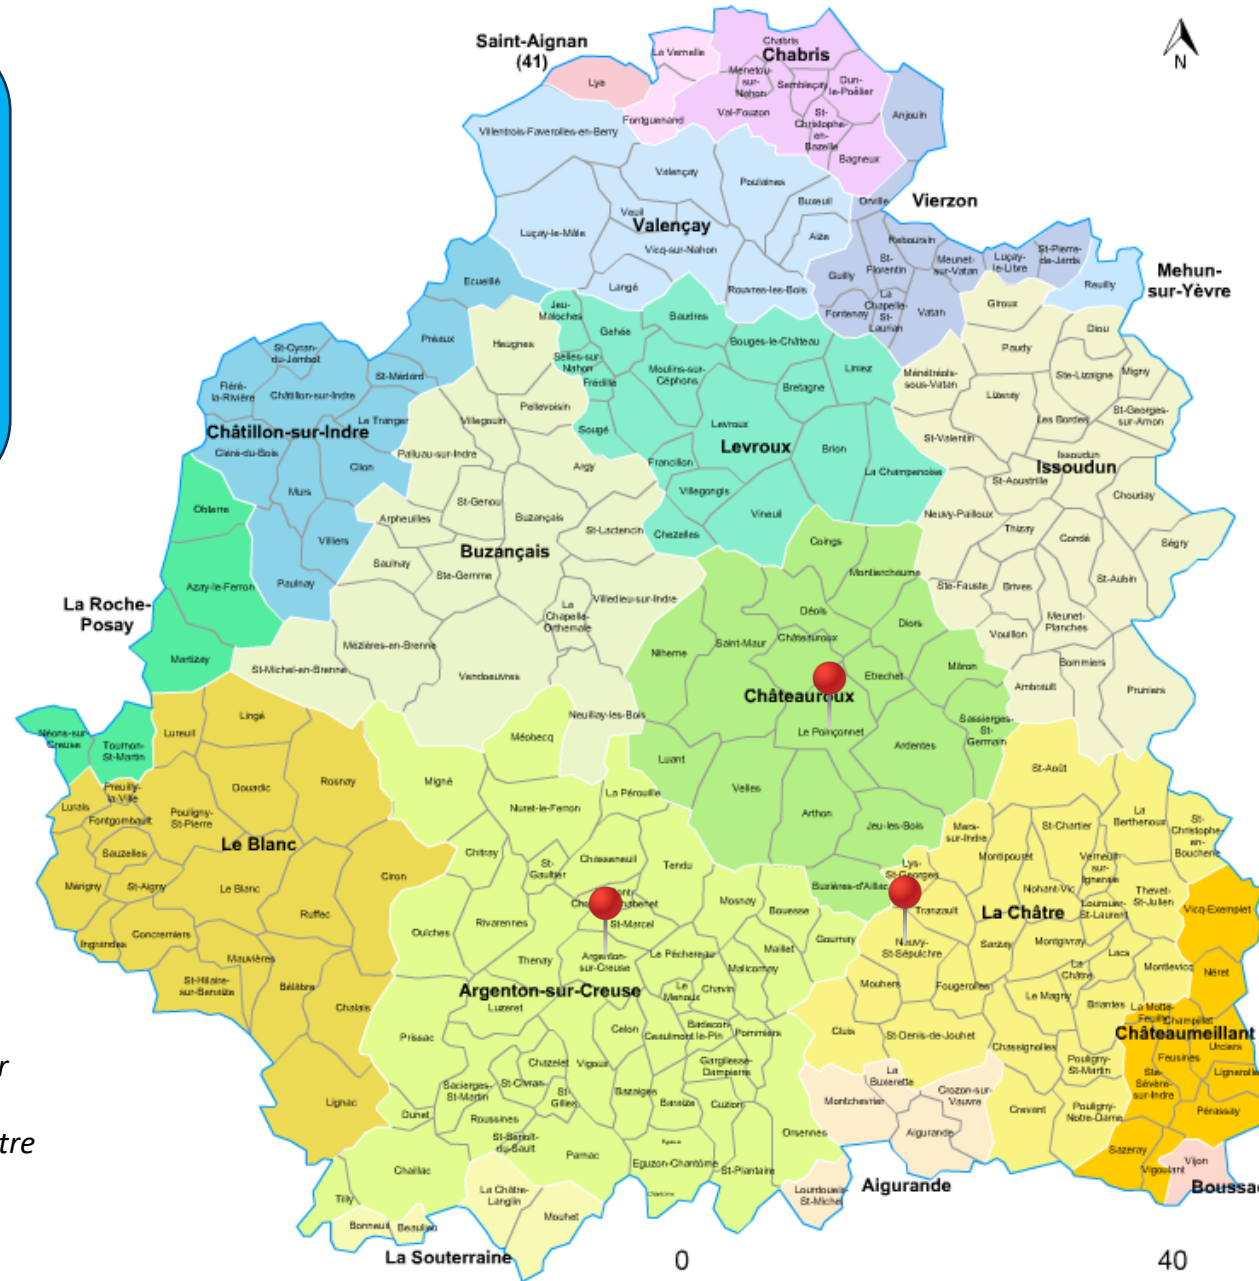

SECTEUR 3

Stade B Chausse
Neuvy saint sepulcre

Rdv 14h00, Début
15h00

LE DEROULE DES RENCONTRES

- 15h00 : FSB 2 c US POINCONNET 2
- 15h45 : E.ASSGT/USAP/EPC 1 c USP 2
- 16h30 : E.ASSGT/USAP/EPC 1 c FSB 2

- Arbitrage des jeunes par les jeunes (voir mail)
- Remplir et renvoyer la feuille de rencontre (avec les résultats et les différentes observations)
- Les joueurs non-licenciés ne peuvent participer aux différentes rencontres

Durée des matchs :
35 mn

0 40 km

Mise à jour : 01/01/2019

© comersis.com