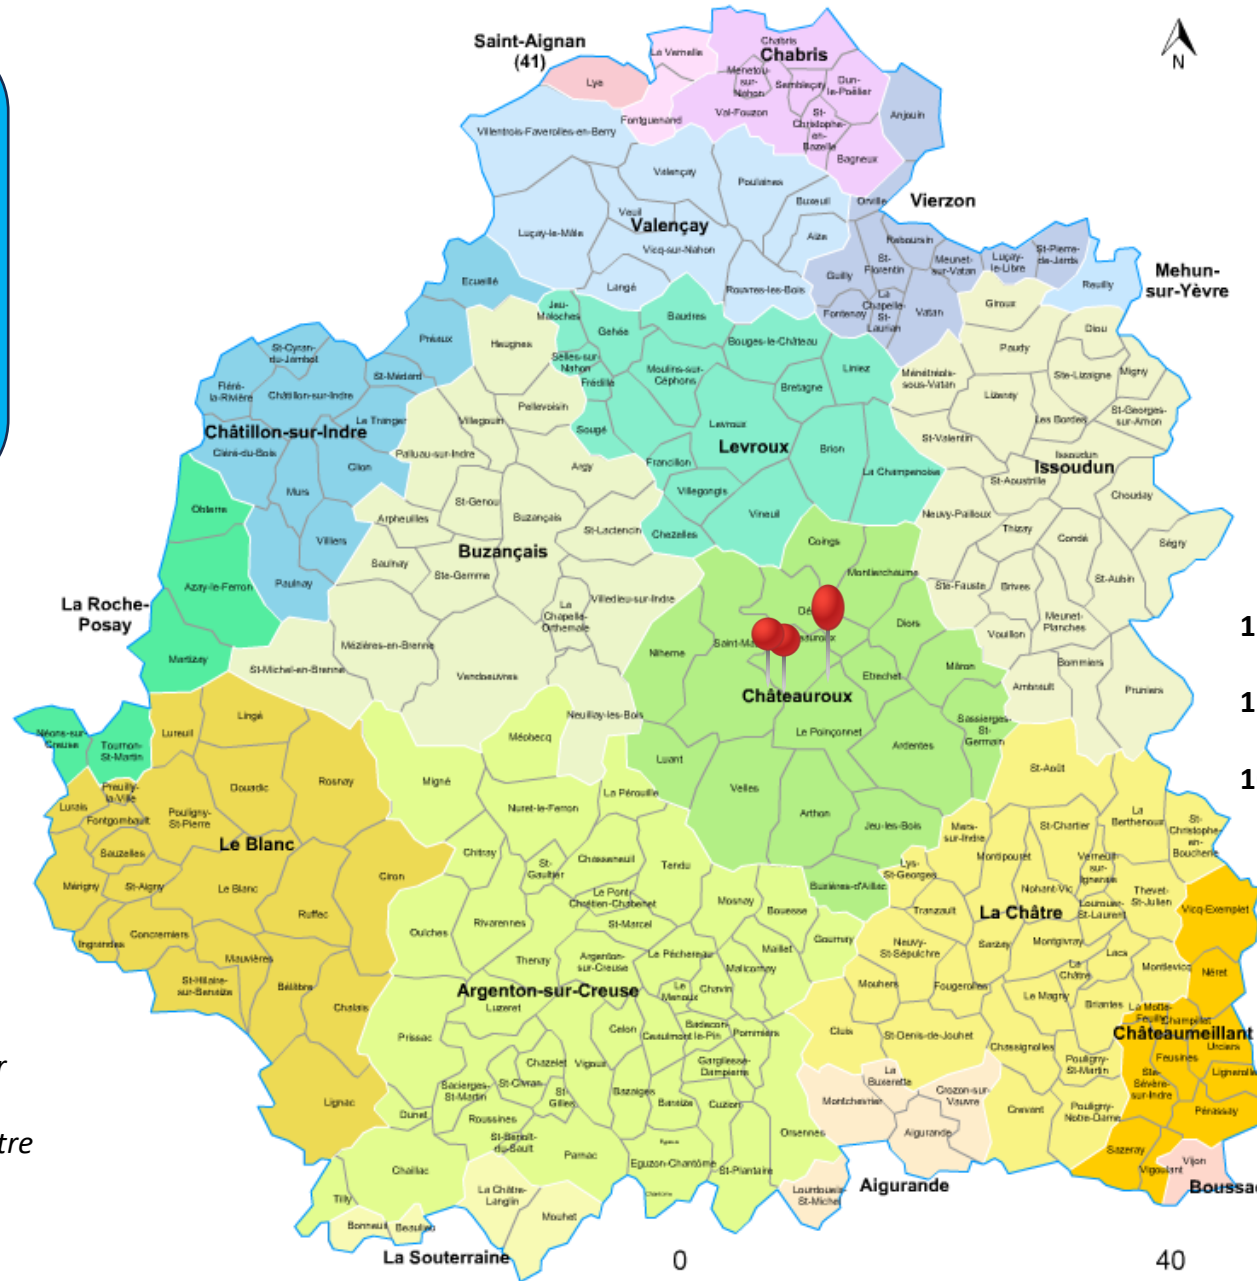

Durée des matchs :
35 mn

LE DEROULE DES RENCONTRES

- 15h00 : ETOILE CX 1 c TOUVENT CX 2
- 15h45 : ETOILE CX 2 c TOUVENT CX 2
- 16h30 : ETOILE CX 1 c ETOILE CX 2