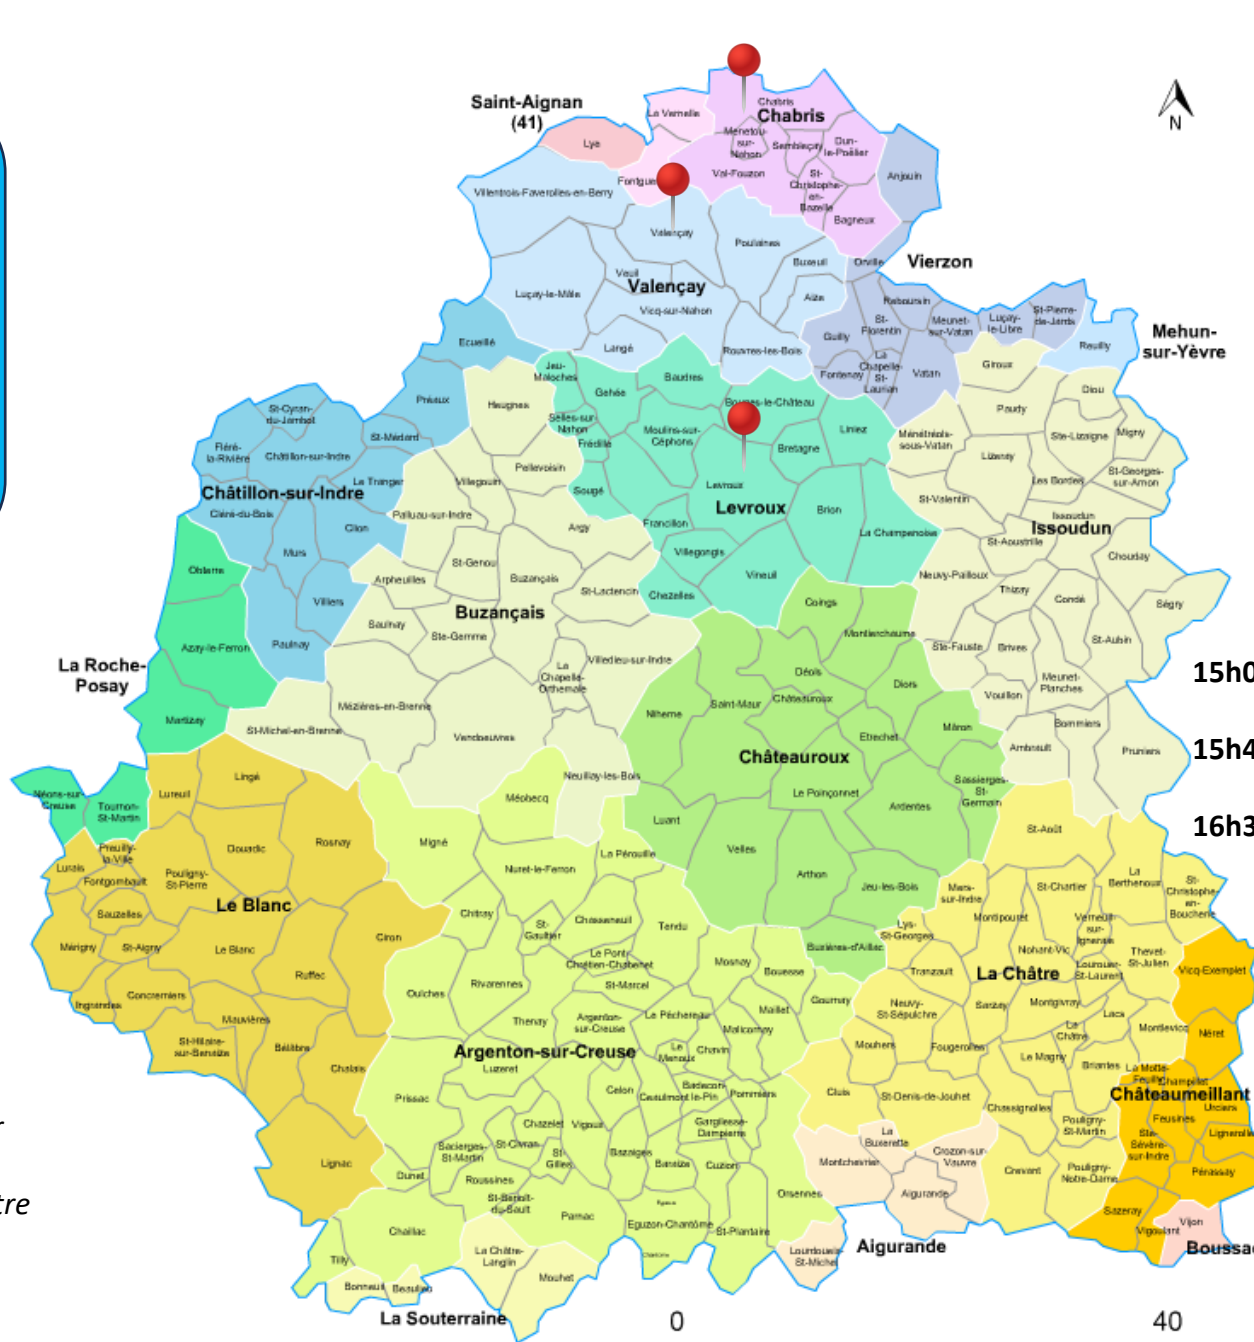

SECTEUR 7

Stade Max HYMANS
Valençay

Rdv 14h00, Début
15h00

- Arbitrage des jeunes par les jeunes (voir mail)
- Remplir et renvoyer la feuille de rencontre (avec les résultats et les différentes observations)
- **Les joueurs non-licenciés ne peuvent participer aux différentes rencontres**

Durée des matchs :
35 mn

LE DEROULE DES RENCONTRES

15h00 : FC LEVROUX 1 c E.GATINES/VICQ 1

15h45 : FC LEVROUX 1 c E.CHABRIS/POULAINES 1

16h30 : E.GATINES/VICQ 1 c E.CHABRIS/POULAINES 1