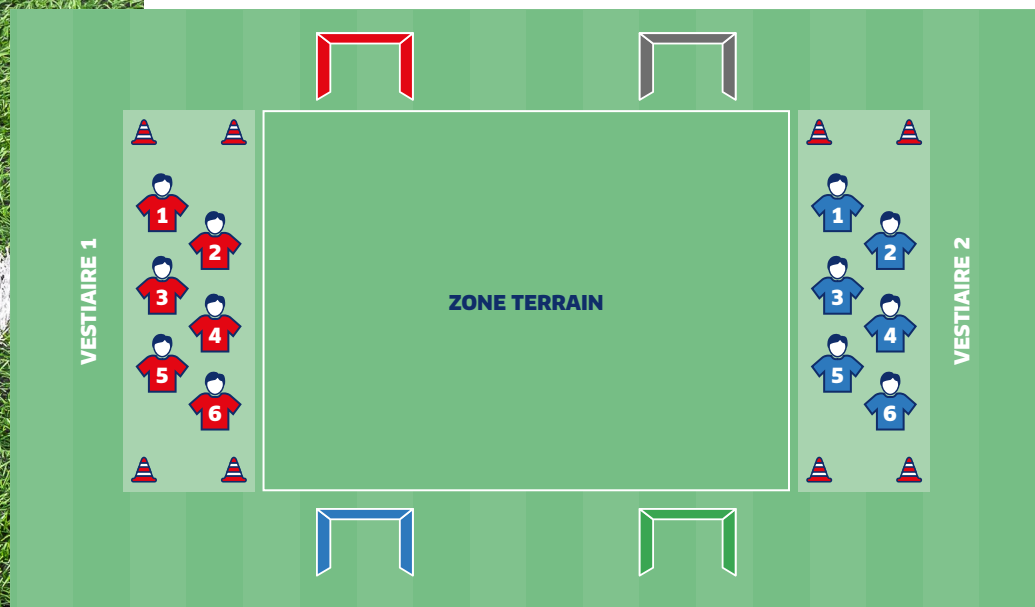

ACTION TERRAIN

OBJECTIF DE L'ATELIER

Sensibiliser sur le tri des déchets par l'intermédiaire d'un atelier technique.

- **Espace nécessaire**
1/4 terrain de football
- **Encadrement souhaité**
1 personne
- **Effectif idéal**
10 à 12 joueur(se)s
- **Durée de l'action**
30 minutes
- **Matériel nécessaire**
Ballon, chasubles, cones, coupelles, liste de déchets, piquets

COMPÉTENCE(S) VISÉE(S)

- Trier ses déchets

MODÉLISATION DE L'ATELIER

CONSIGNES DE L'ATELIER

- Matérialiser 3 zones distinctes :
 - La zone « vestiaire » : c'est la zone de départ de l'atelier.
 - La zone « terrain » : c'est la zone de duel entre les 2 joueur(se)s identifiés.
 - La zone « porte » : c'est le moyen de valider le but à l'issue du duel.
- Répartir les joueur(se)s en 2 équipes.
- Positionner les joueur(se)s dans leur zone « vestiaire » respective.
- Identifier chaque joueur(se) par un numéro. Les 2 équipes doivent comporter les mêmes numéros.
- Annoncer un numéro à haute voix : 1 joueur(se) de chaque équipe (numéro cité) doit se déplacer dans la zone « duel » pour y récupérer le ballon.
- Annoncer un type de déchet à haute voix : 1 joueur(se) de chaque équipe (numéro cité) doivent s'affronter sur un duel pour aller franchir la « porte » associée à la « bonne » poubelle.
- Attribuer les points de la manière suivante :
 - +1 point pour le/la joueur(se) qui a franchi la « bonne » porte.