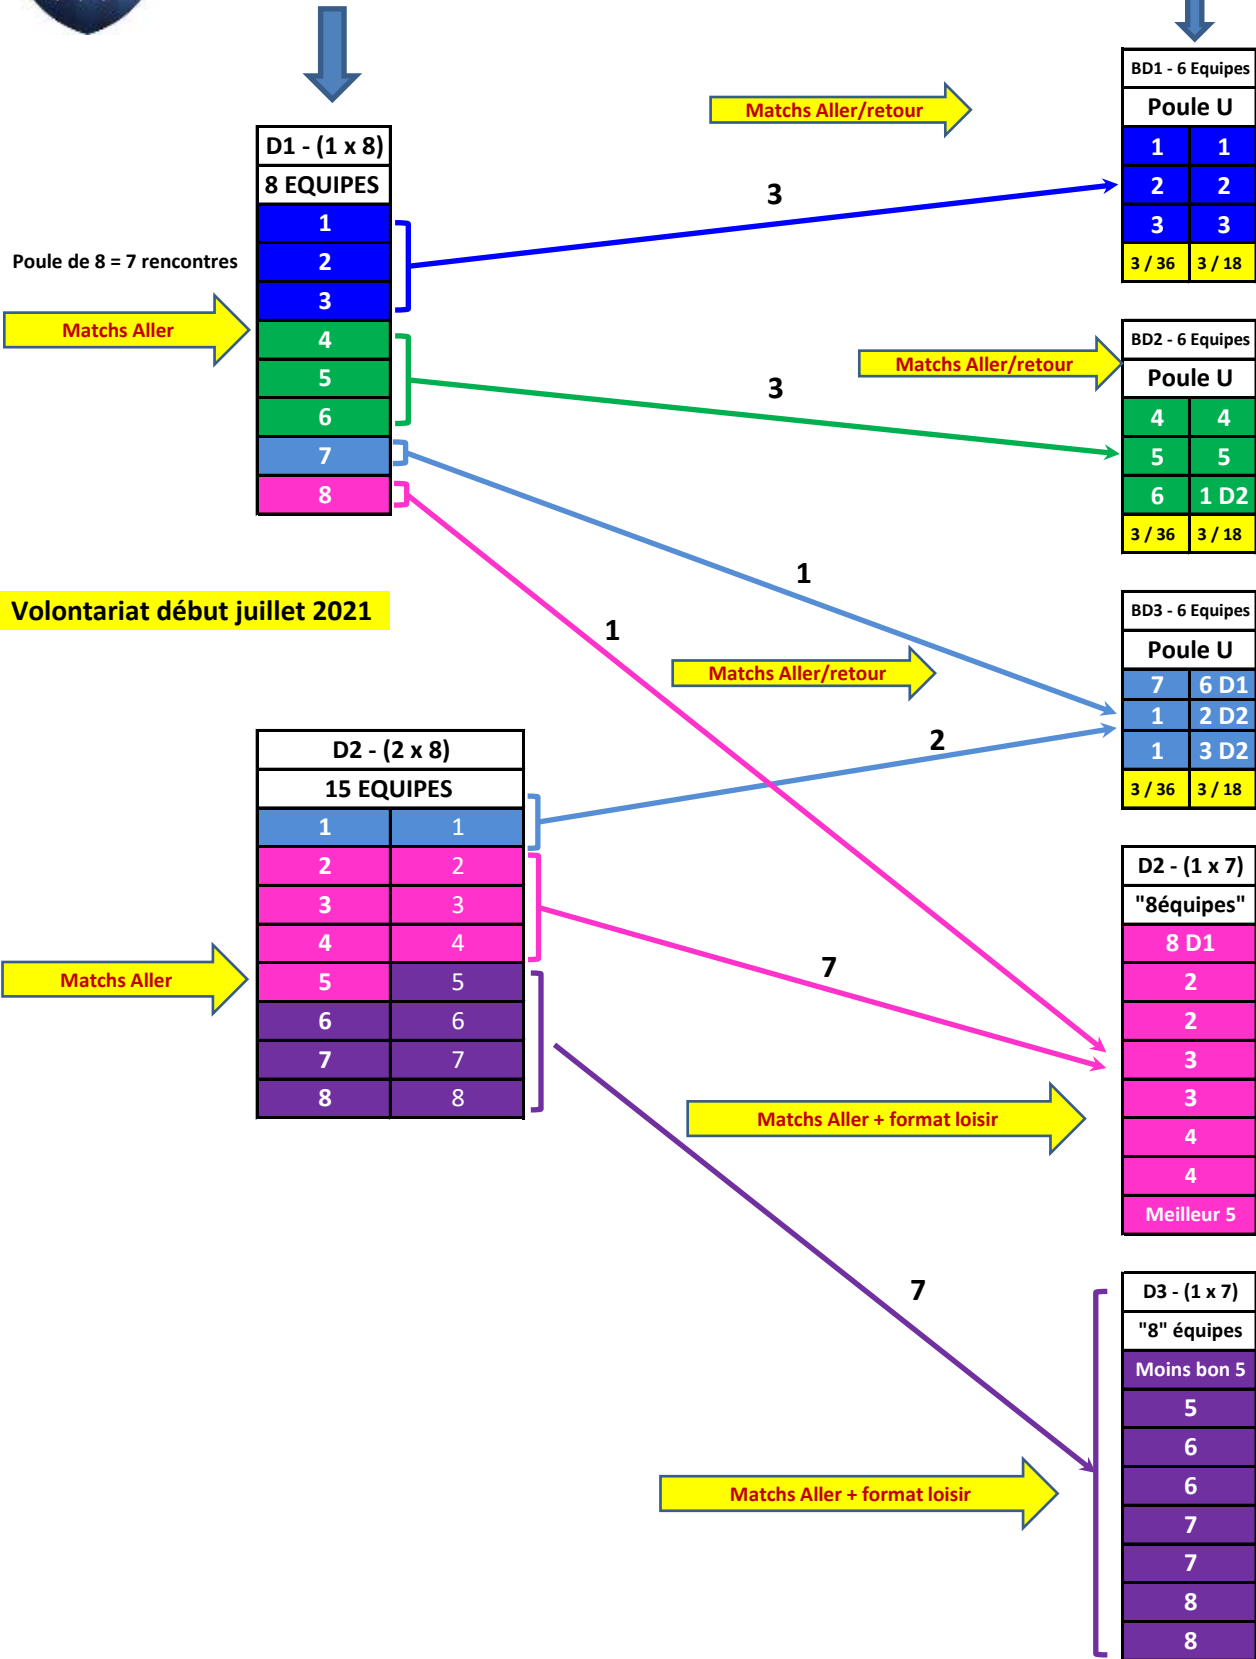

Articulation du Championnat U15 - SAISON 2021 / 2022

PHASE 1

PHASE 2

Volontariat début juillet 2021

ainsi que de nouvelles équipes engagées ?

Proposition : 2 niveaux au début de saison 2021/2022, D1 volontariat, D2.